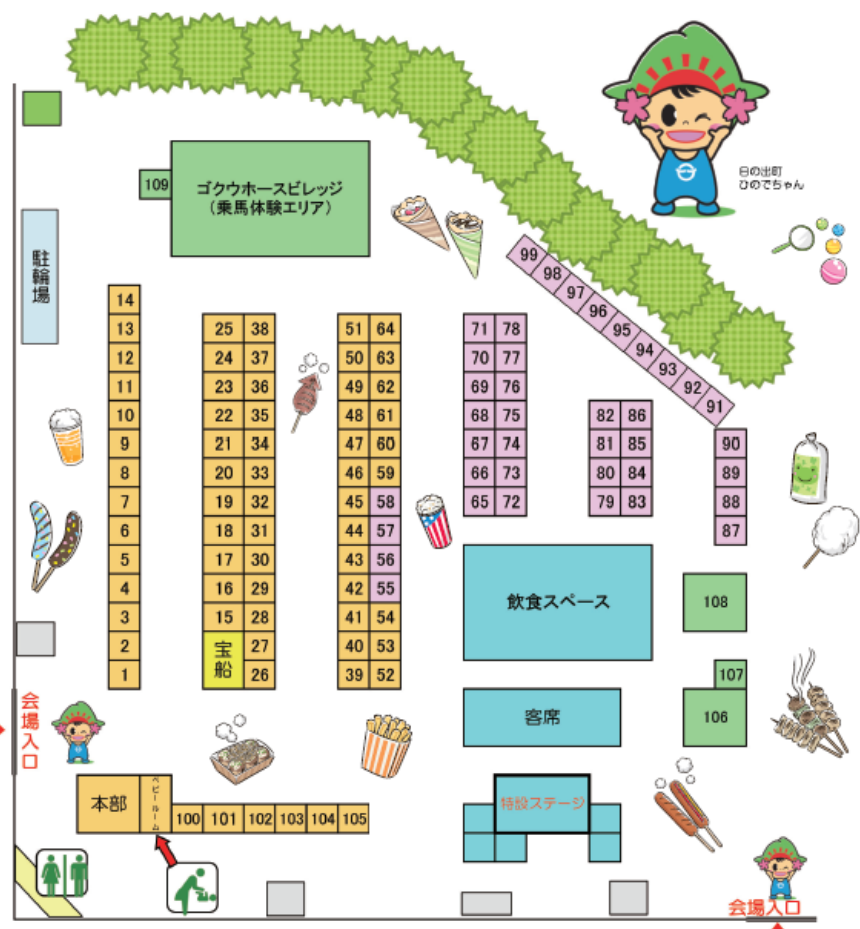

11月3日

始	終	2日目・3日(日)
10:00	10:40	秋川風神太鼓
10:40	11:20	J B(バンド)
11:20	12:00	マウンテンズ(歌と踊り)
12:00	12:40	アンタイトルド・ジャズ・オーケストラ(演奏)
13:00	14:00	町制施行45周年記念イベント よしもとお笑いステージ
14:00	14:40	チャリティオークション
14:45	15:00	閉会式

お店のご案内 日の出町の元気が大集合!! 美味しい食べ物や農産品! 地元新鮮野菜の宝船の展示と宝わけもあるよ!

No	店名	内容
1	日の出町観光協会	パンフレット配布/いも掘り体験案内
2	日の出町水道工事店組合	くじ引き、商品展示
3	五日市食品衛生協会	パンフレット配布/食品衛生相談
4	太平洋プレコン工業製の日の出工場	展示用製品/パネル/模型
5	日の出ヶ丘病院	簡易骨密度測定
6	日の出町商工会青年部	事業PR、事業所紹介
7	日の出町商工会工業部会	自社製品展示、販売、スル・ホ・ホ・ホ
8	日の出町商工会建設業部会	住宅リフォーム無料相談、パザー
9	日の出町商工会商業部会	匠・造品運動等紹介・事業案内
10	ひのでカード会	ひのでカード商品券が当たる抽選会
11	日の出町商工会葬祭部	納棺体験
12	Emotion	花の展示、販売
14	東京都森林組合	木工品・木工クラフト販売、丸太切り
15	日の出町農業振興委員会	農産物販売
17	ミニタックス広場	税理士無料相談、税金クイズ
18	マイタウン郵便局	切手・はがき販売

会場マップ

- は、主として事業所の紹介やPR、物販等のテント
- は、主として飲み物や食べ物を扱うテント
- は、体験及び展示エリア