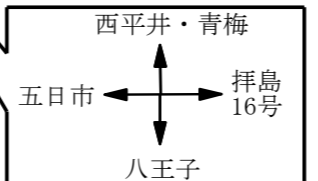

春日神社・八幡神社 祭典委員会

春日神社祭典委員長 森田 公 八幡神社祭典委員長 小澤庸久
日の出町平井3690 日の出町平井1811