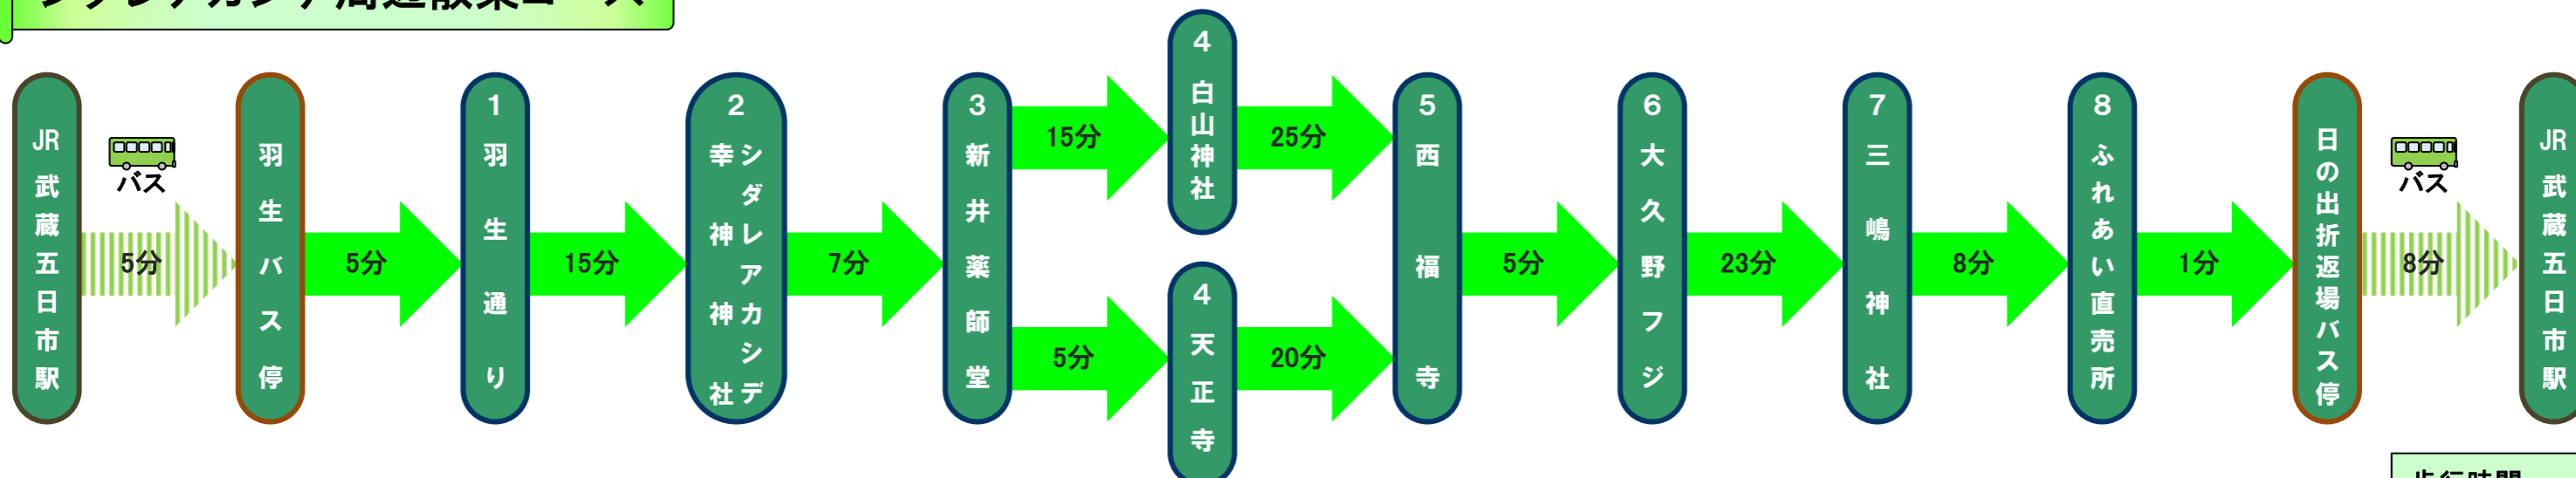

# シダレアカシデ周辺散策コース

## シダレアカシデ散策コースのご案内 ～天然記念物と山あいの里をめぐる～

歩行時間  
約1時間45分