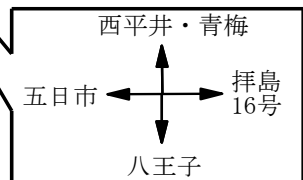

春日神社・八幡神社 祭典委員会

春日神社祭典委員長 森田 公 八幡神社祭典委員長 小澤庸久
日の出町平井3690 日の出町平井1811