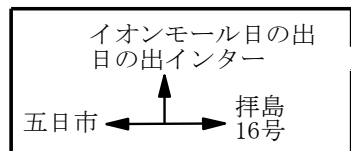

春日神社・八幡神社 祭典委員会

春日神社祭典委員長 森田 公 八幡神社祭典委員長 小澤庸久
日の出町平井3690 日の出町平井1811