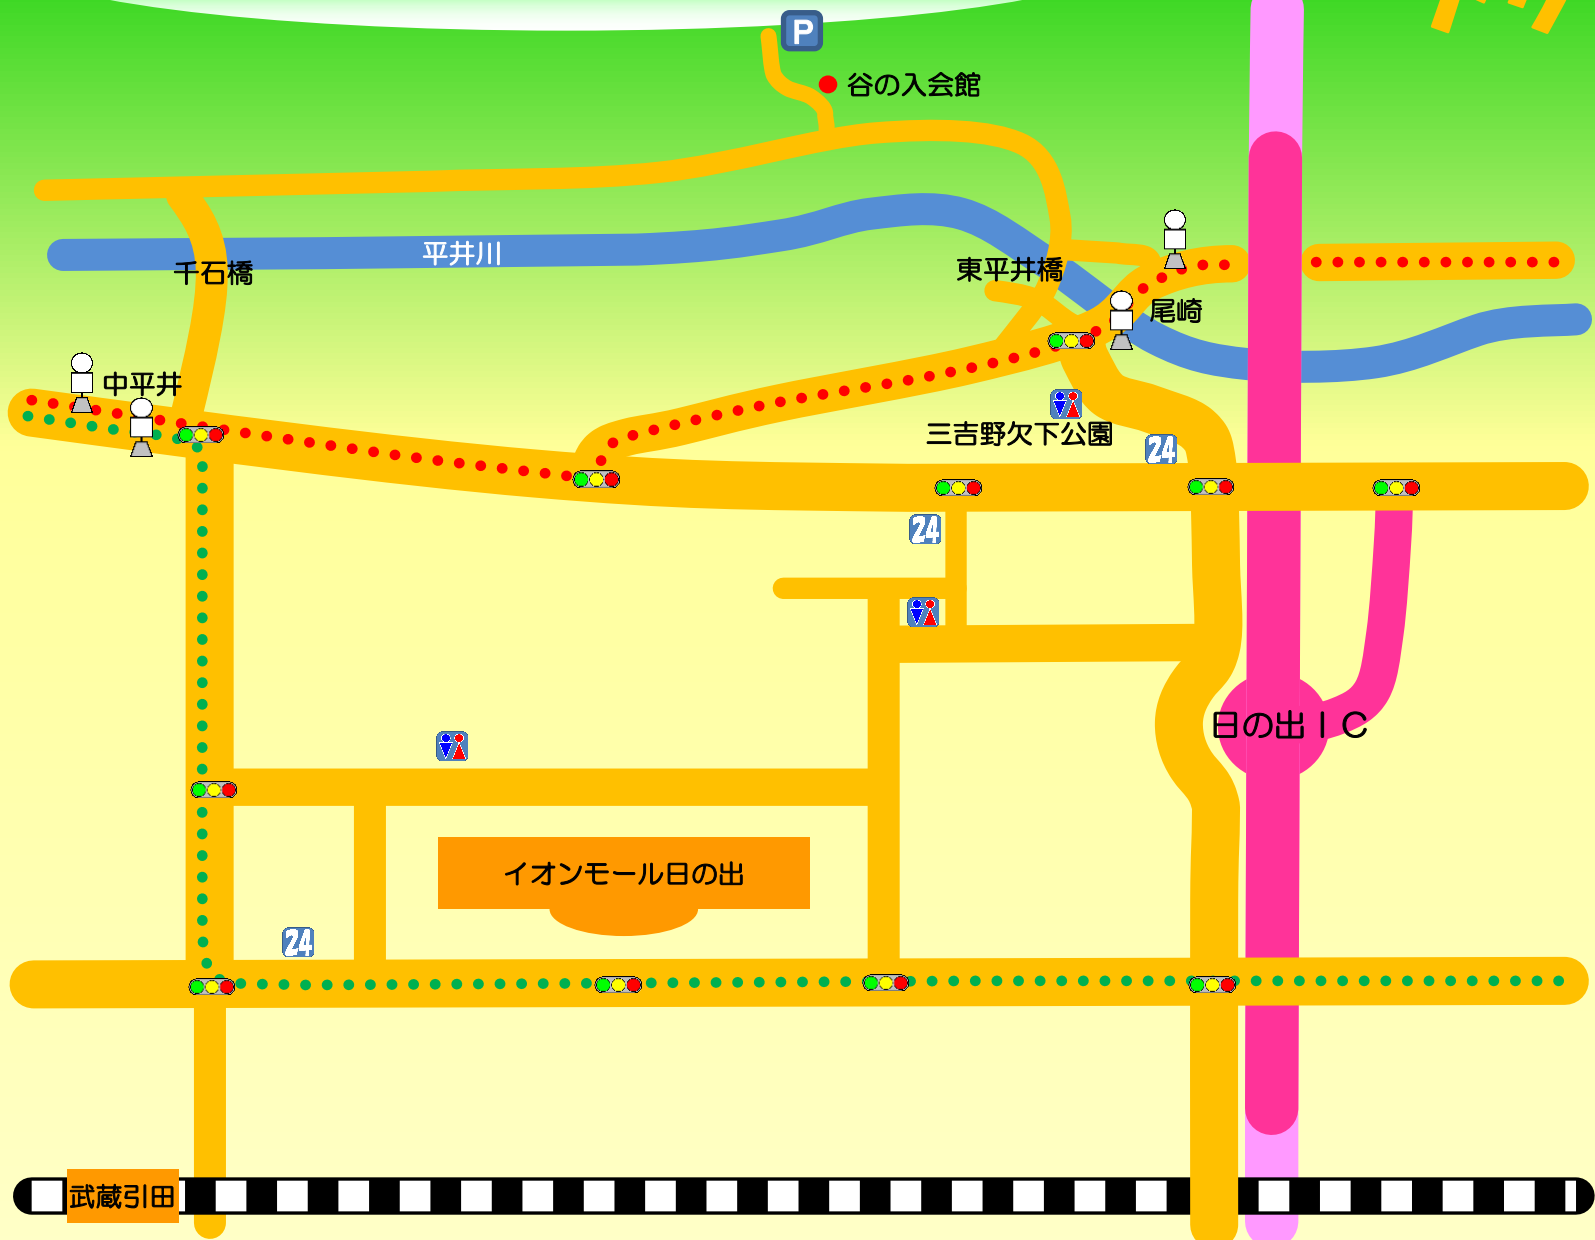

# アクセスマップ

## ■公共交通機関で

- 武蔵引田駅より 徒歩 35分
- 中平井バス停より 徒歩 18分
- 尾崎バス停より 徒歩 10分

## ■お車で

- 日の出インターチェンジより 3分
- ※カーナビをご利用の際は、谷の入会館の住所 東京都西多摩郡日の出町平井3997-2 を目的地に入力してください。

## □最寄の公衆トイレ

- 三吉野欠下公園 徒歩で10分

- 公衆トイレ
- コンビニ
- バス路線