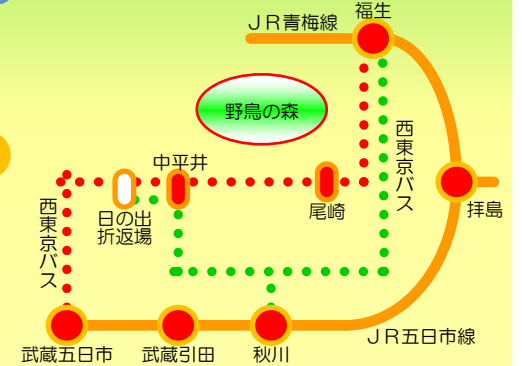

# (仮称)野鳥の森・こども自然公園

# アクセスマップ

## ■公共交通機関で

- 武蔵引田駅より 徒歩 35分
- 中平井バス停より 徒歩 18分
- 尾崎バス停より 徒歩 10分

## □最寄の公衆トイレ

- 三吉野欠下公園 徒歩で10分

- 公衆トイレ
- コンビニ
- バス路線