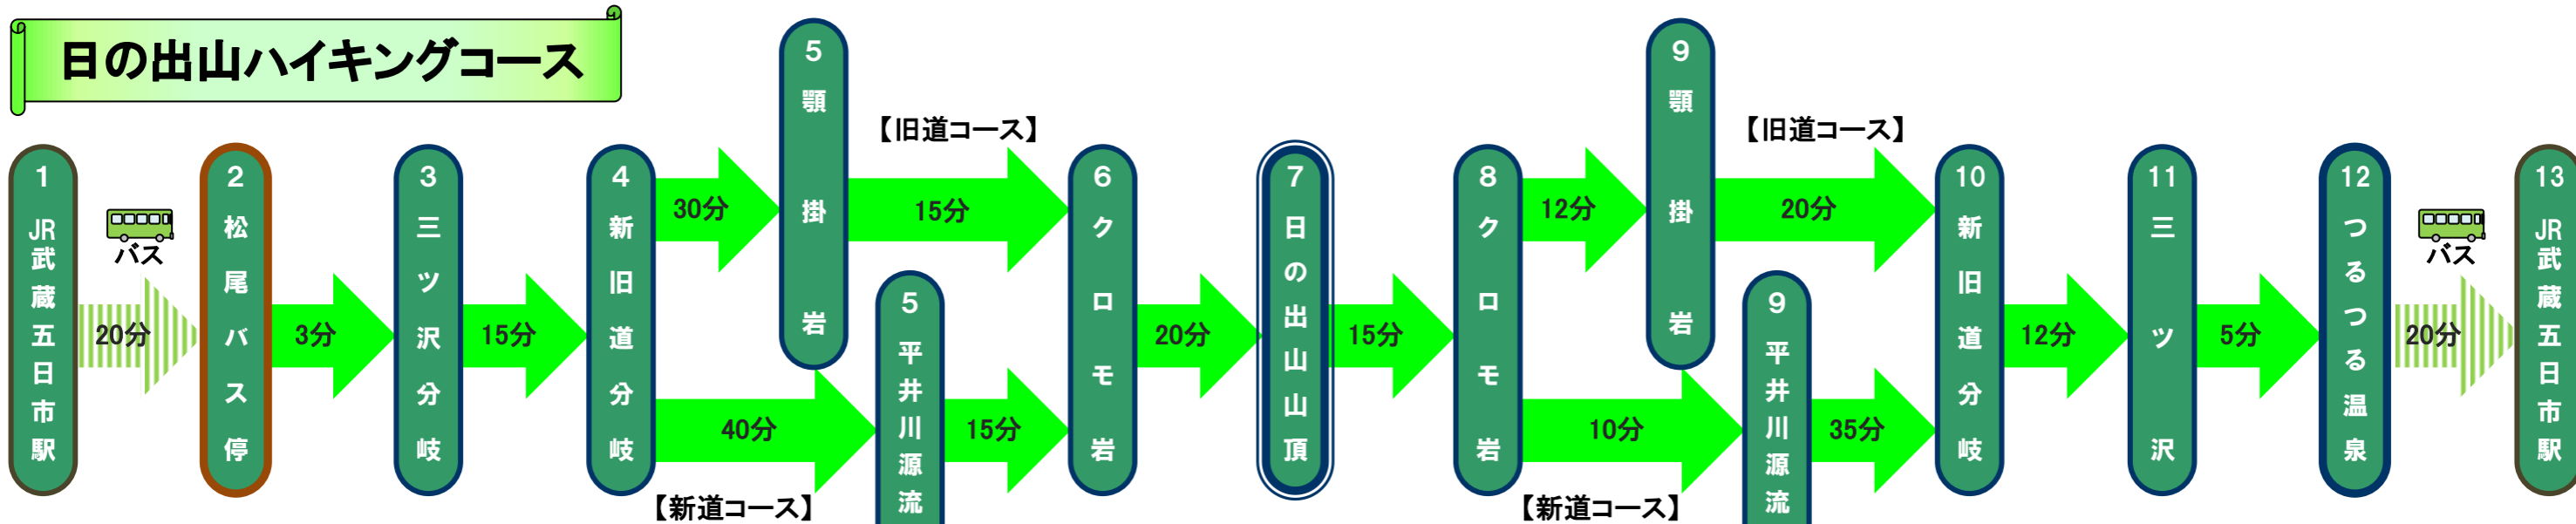

# 日の出山ハイキングコース

歩行時間  
【旧道コース】  
約2時間30分  
【新道コース】  
約2時間50分